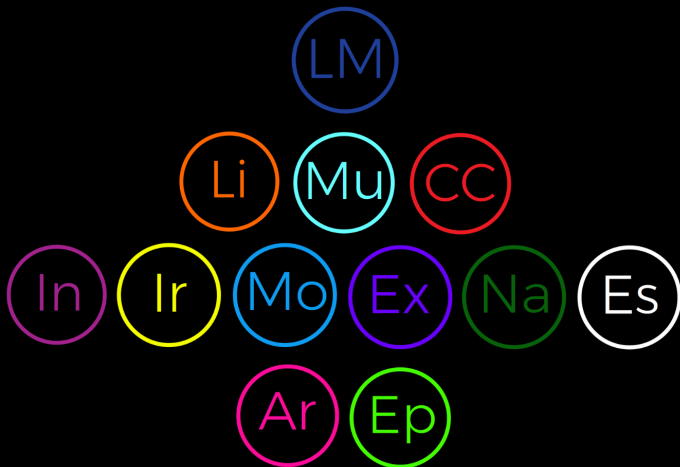

Cartilha

Inteligências Múltiplas

Instituto  T
Thales

Cartilha

Inteligências Múltiplas

Cartilha

Inteligências Múltiplas

Índice

1. Insígnias de Multi-Inteligência;
2. Insígnias Símbolo de Multi-Inteligência;
3. Anéis de Poder de Multi-Inteligência;
4. Varias Mágicas de Multi-Inteligência;
5. Armaduras de Ouro de Multi-Inteligência;
6. Joias do Infinito de Multi-Inteligência;
7. Campos de Multi-Inteligência.

1. Insígnias de Multi-Inteligência

2. Insígnias Símbolo de Multi-Inteligência

3. Anéis de Poder de Multi-Inteligência

4. Varinhas Mágicas de Multi-Inteligência

5. Armaduras de Ouro de Multi-Inteligência

6. Joias do Infinito de Multi-Inteligência

7. Campos de Multi-Inteligência

Campo 1: **Inteligência Racional**

7. Campos de Multi-Inteligência

Campo 2: *Inteligências Físicas*

7. Campos de Multi-Inteligência

Campo 3: Inteligências Pessoais

7. Campos de Multi-Inteligência