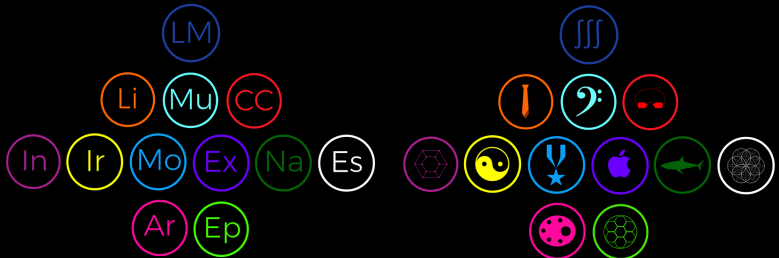

Cartilha

Inteligência Espacial

Andriy Shevchenko

Valentina Acosta

Cartilha

Inteligência Espacial

Índice

1. Definição;
2. Sistema Simbólico;
3. Regiões Cerebrais;
4. Habilidades Básicas;
5. Habilidades Avançados;
6. Profissões de Incidência;
7. Personalidades Exemplo.

- (i) reconhecimento;
- (ii) interpretação;
- (iii) e manipulação estratégica;

dos mais diferentes objetos nas mais diversas situações do espaço-tempo.

2. Sistema Simbólico

Movimento Corporal
Identificação Visual
Identificação Auditiva
Identificação Olfativa
Identificação Degustativa
Identificação de Contato